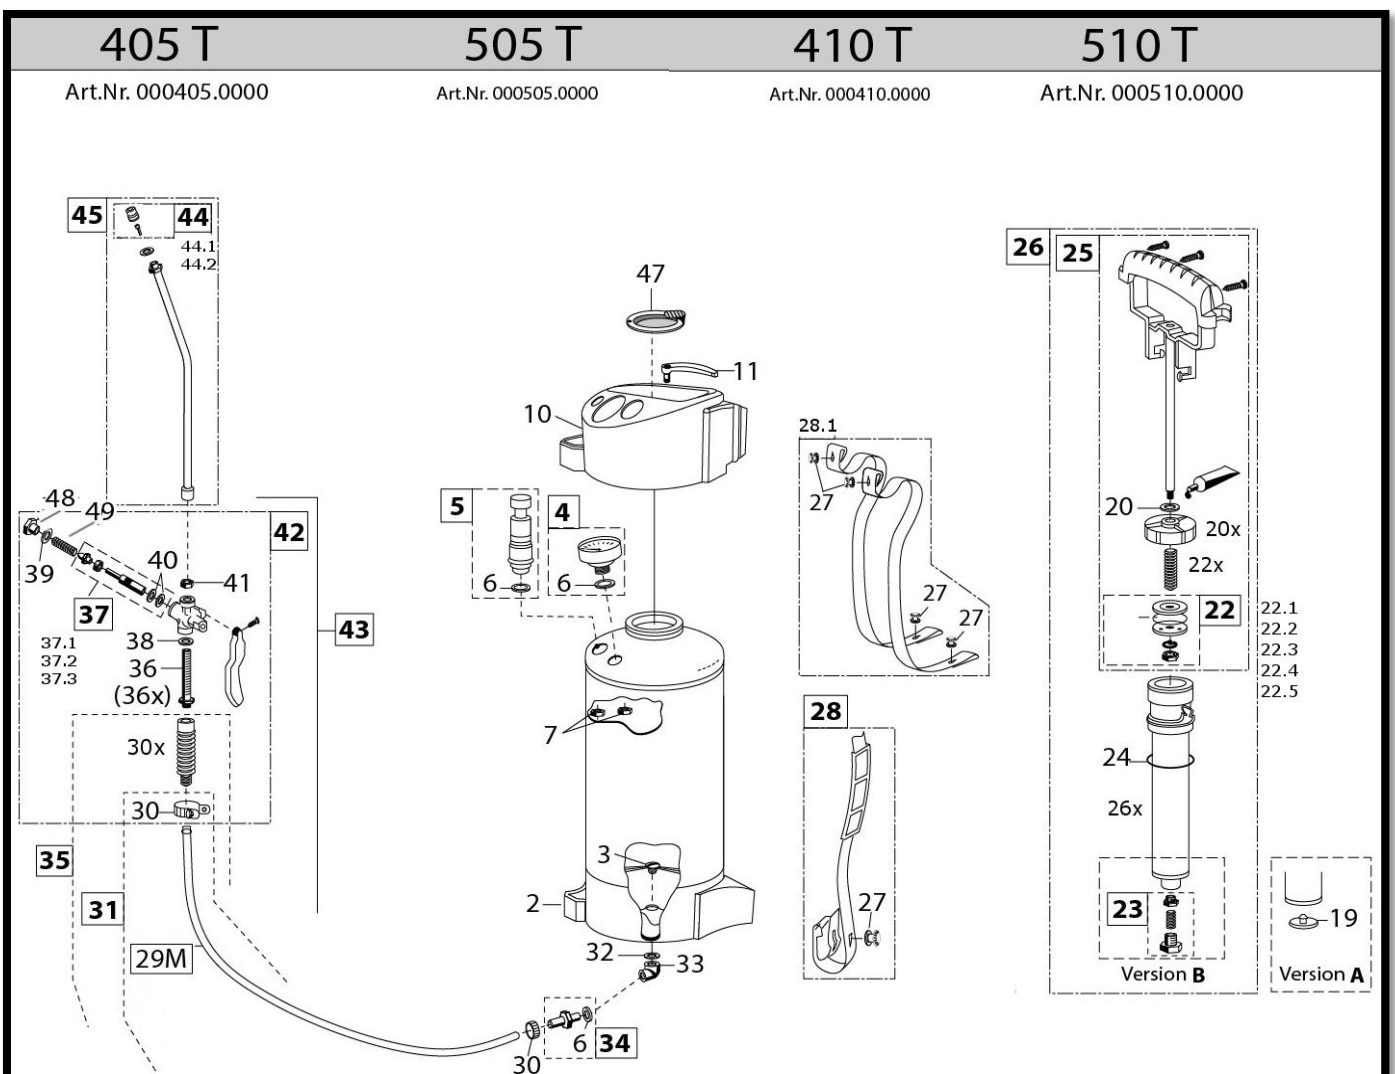

Gloria type 510 T

GLORIA TYPE 510 T

POSITIE	BESTELNR.	OMSCHRIJVING
2	540456	Voetring 10 liter zwart
3	540458	Schroef bodemaansluiting
4	700210	Manometer 6 bar compleet
5	727767	Veiligheids-/afblaasventiel OB compleet
6	618170	Afdichting
7	604500	Zeskant moer
10	540455	Vultrechter 10 liter zwart
11	540457	Deksel op vultrechter zwart
19	540236	Membraam
20	611170	Stootring
20x	605843	Pompdeksel
22x	610174	Pompstangveer
22	727330	Zuigerplaat
22.1	624230	Bovenshoteltje
22.2	625971	Zuigerring
22.3	624330	Onderplaatje
22.4	200110	Tandring
22.5	634170	Zeskant moer
23	728413	Terugslagklep
	701980	Ventielpropje compleet
	615972	Ventielveer
	605000	Afsluitschroef messing
24	627070	O-ring om pomphuis
25	727992	Pompstang compleet
26	727972	Pomp compleet
26x	711210	Pomphuis kaal
27	603060	Draagriemknop
28.1	727839	Draagriemset compleet
30	726185	Slangklem
30x	511760	Kunststof handgreep
31	706950	Slang 1,4m + slangklem OB
32	130090	O-ring bodemaansluiting OB
33	538682	Bochtje slangaansluiting
34	726187	Slangaansluitstuk
35	728040	Slang + aansluiting OB en kunststof handvat
36	613320	Zeefbuisje kunststof
36x	724460	Zeefbuisje metaal
37	711790	Ventielas compleet
37.1	602570	Ventielhuis knijpkraan
37.2	602070	Afdichting
37.3	607472	Ventielas knijpkraan
38	512670	O-ring
39	602270	Afdichting knijpkraan
40	606571	O-ring om ventielas (2x)
41	617070	Afdichting
42	708310	Knijpkraan compleet
43	700200	Spuitleiding compleet
44	725830	Sproeidop 1 mm + wervel
44.1	634870	Sproeidop 1 mm
44.2	606271	Wervellichaam
45	700220	Spuitstok compleet
	701310	Spuitstok kaal
	617070	Afdichting voor spuitstok
47	727993	Losse zeef zwart
48	602370	Sluitmoer knijpkraan
49	612071	Ventielveer knijpkraan
	728033	Pakkingset compleet